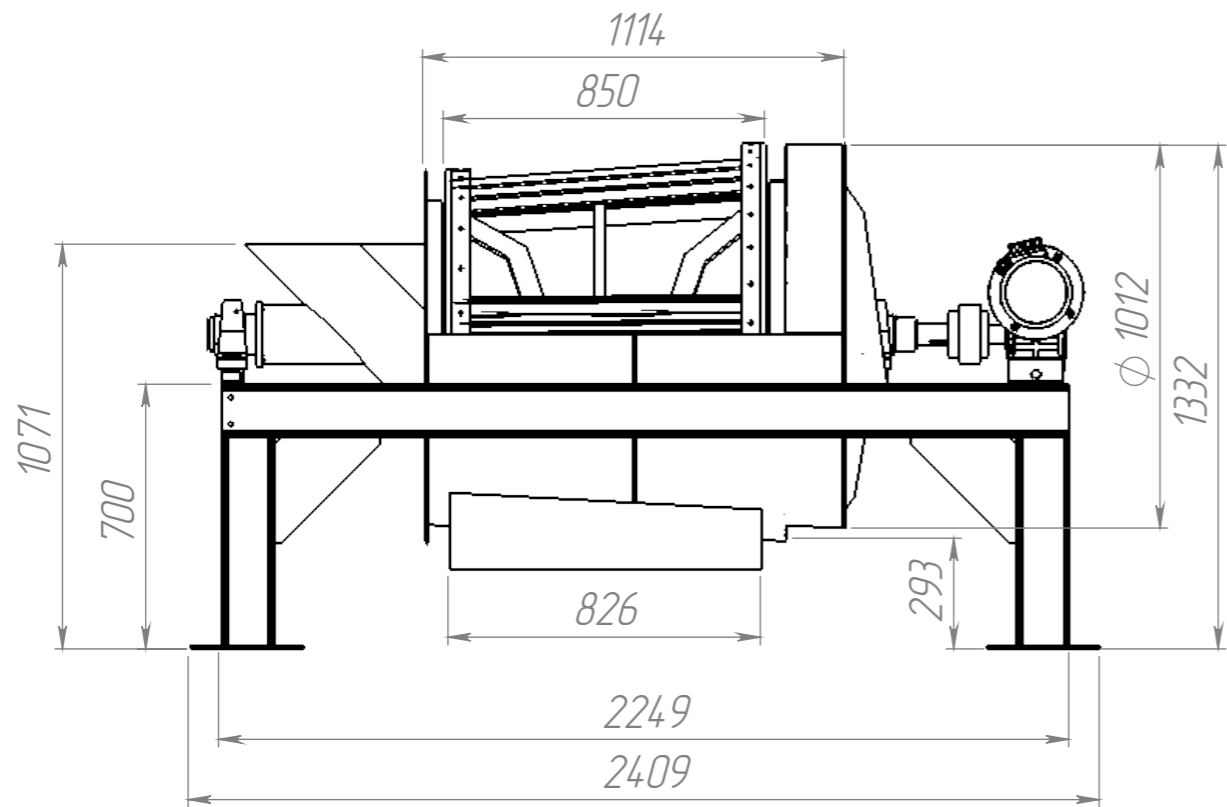

СБ

Перв. примен.

Справ. №

Подп. и дата

Инв. № дубл.

Взам. инв. №

Подп. и дата

Инв. № подл.

					СБ		
					ААМикс БГ-1		
Изм.	Лист	№ докум.	Подп.	Дата	Лит.	Масса	Масштаб
Разраб.						650	1:20
Пров.					Лист 1		Листов 1
Т. контр.					Завод ААМикс		
Н. контр.							
Утв.